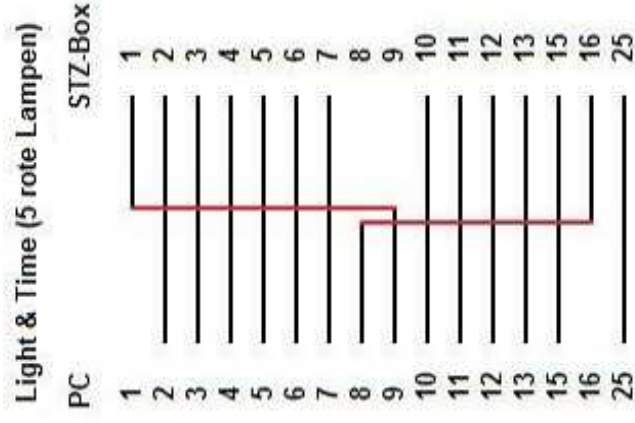

STZ-Adapter

zur Verwendung verschiedener Software-Applikationen,
hier zur Verwendung von GhaiRacer und Light & Time

Reichelt Artikel:

- 1 x Artikel-Nr.: D-SUB BU 25
- 1 x Artikel-Nr.: D-SUB ST 25
- 1 x Artikel-Nr.: H25P S050

Bei Bedarf noch Taster
(z.B. Artikel-Nr.: T 250A SW)
(oder Artikel-Nr.: TASTER 1612.11)
zur Simulierung eines Impulses
Diese brücken dann:

- 10-25
- 11-25
- 12-25
- 13-25