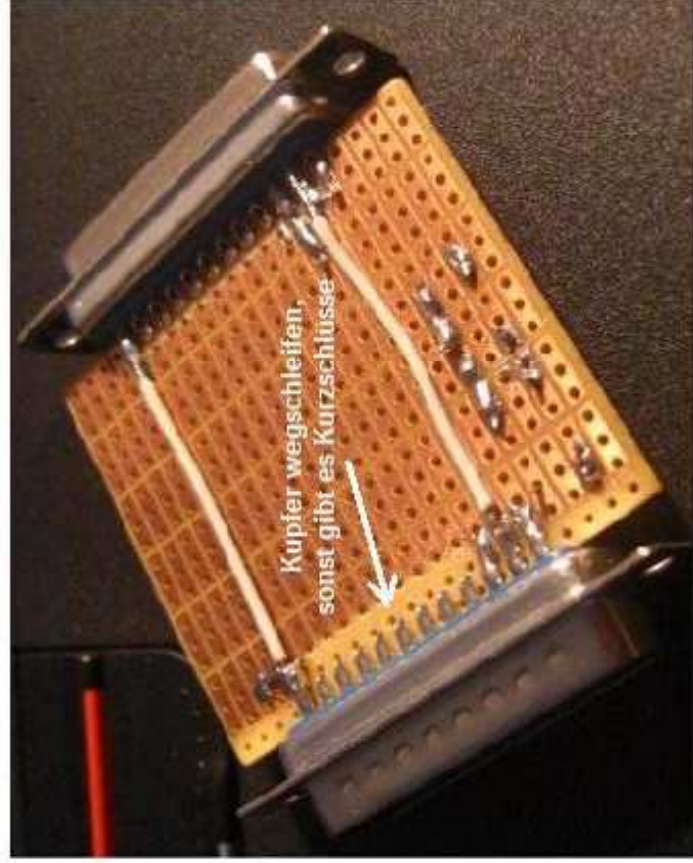

STZ-Adapter

zur Verwendung verschiedener Software-Applikationen,
hier zur Verwendung von GhaiRacer und Light & Time

Reichelt Artikel:

- 1 x Artikel-Nr.: D-SUB BU 25
- 1 x Artikel-Nr.: D-SUB ST 25
- 1 x Artikel-Nr.: H25P S050

Bei Bedarf noch Taster
(z.B. Artikel-Nr.: T 250A SW)
(oder Artikel-Nr.: TASTER 1612.11)
zur Simulierung eines Impulses
Diese brücken dann:

- 10-25
- 11-25
- 12-25
- 13-25